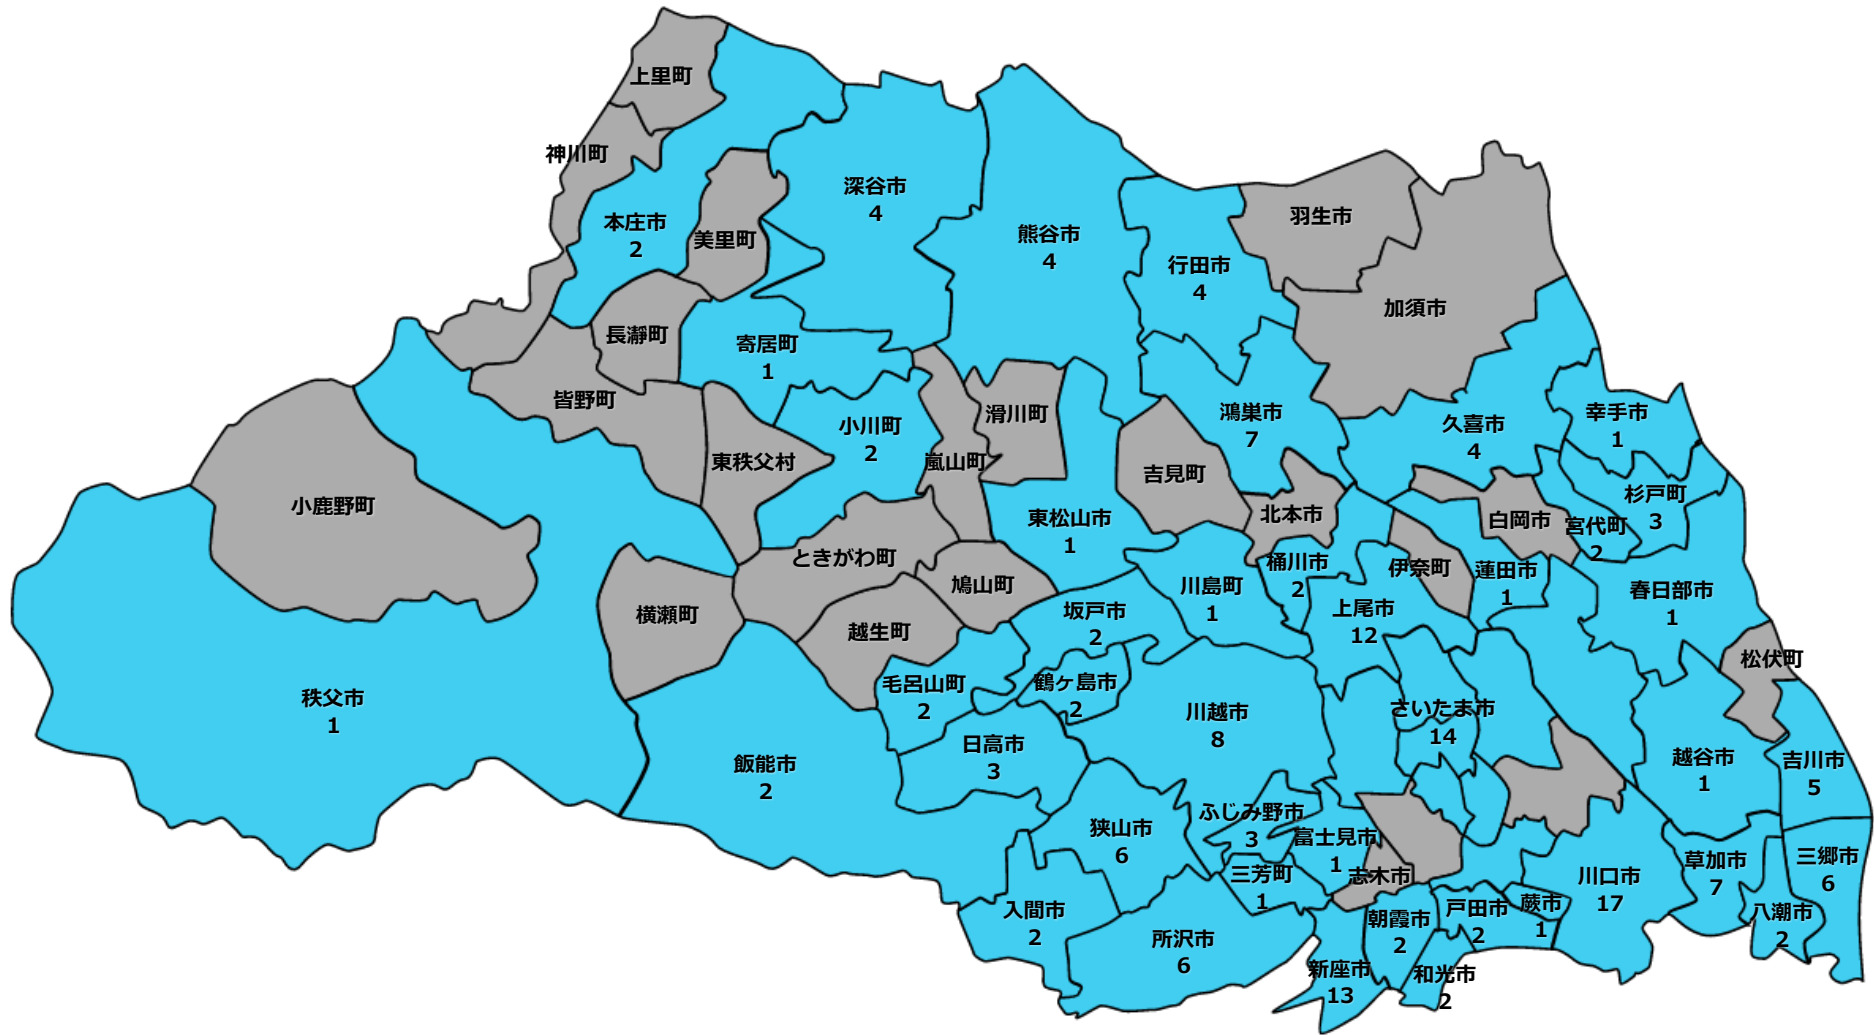

埼玉県地球温暖化防止活動推進員分布図

※数字は市町村に在住する推進員の数です。

平成 30 年 11 月現在