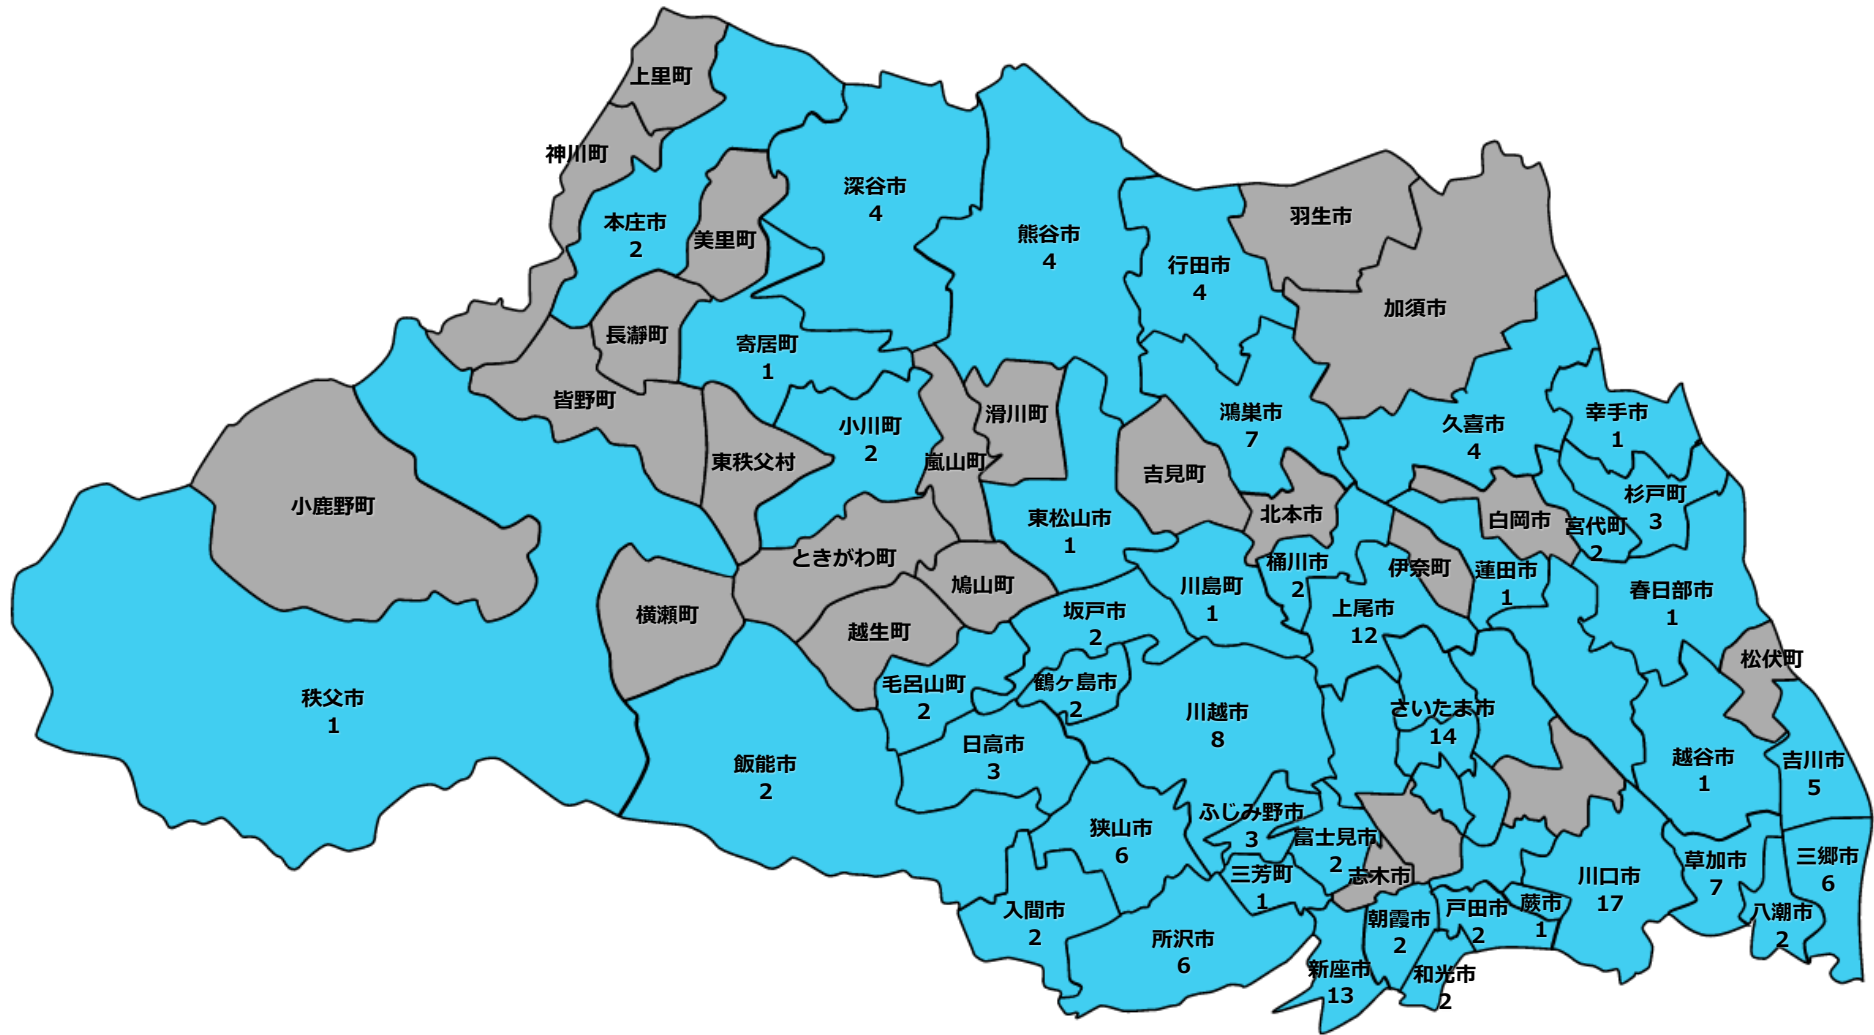

埼玉県地球温暖化防止活動推進員分布図

※数字は市町村に在住する推進員の数です。

平成 30 年 4 月現在